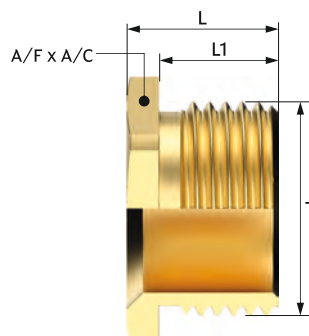

Male Bush

Size : 20mm to 90mm & ½" to 3"
Material : Brass BS 2874
Thread : Metric, BSC (ET)

MALE BUSH SHORT

Code	Size	A/F	A/C	L	L1	T
SMB20	M20x1.5	21.00	23.00	9.50	11.80	M20x1.5
SMB25	M25x1.5	26.00	28.50	8.80	11.30	M25x1.5
SMB32	M32x1.5	32.50	36.00	10.50	14.00	M32x1.5
SMB40	M40x1.5	42.00	46.00	13.00	16.50	M40x1.5
SMB50	M50x1.5	52.00	58.00	13.00	17.00	M50x1.5
SMB63	M63x1.5	65.00	70.00	14.00	18.00	M63x1.5
SMB75	M75x1.5	80.00	85.00	14.00	19.00	M75x1.5
SMB90	M90x1.5	95.00	100.00	16.00	21.00	M90x1.5
SMB34	¾" BSc	20.25	22.50	8.50	11.00	¾"×16 BSc
SMB1	1" BSc	25.75	28.00	10.00	13.00	1"×16 BSc
SMB114	1¼" BSc	32.50	36.00	10.50	14.00	1¼"×16 BSc
SMB112	1½" BSc	39.00	44.00	11.00	14.50	1½"×14 BSc
SMB2	2" BSc	52.50	58.00	12.00	15.75	2"×14 BSc
SMB212	2½" BSc	66.00	71.00	14.00	18.00	2½"×14 BSc
SMB3	3" BSc	79.00	84.00	14.00	19.00	3"×14 BSc

MALE BUSH LONG

Code	Size	A/F	A/C	L1	L	T
LMB20	M20x1.5	21.00	23.00	14.80	17.30	M20x1.5
LMB25	M25x1.5	26.00	28.50	14.70	17.40	M25x1.5
LMB32	M32x1.5	32.50	36.00	15.00	18.50	M32x1.5
LMB40	M40x1.5	42.00	46.00	18.00	21.50	M40x1.5
LMB50	M50x1.5	52.00	58.00	19.00	23.00	M50x1.5
LMB63	M63x1.5	65.00	70.00	20.00	24.00	M63x1.5
LMB75	M75x1.5	80.00	85.00	20.00	25.00	M75x1.5
LMB90	M90x1.5	95.00	100.00	24.00	29.00	M90x1.5
LMB34	¾" BSc	20.25	22.50	15.00	17.50	¾"×16 BSc
LMB1	1" BSc	25.75	28.00	15.00	18.00	1"×16 BSc
LMB114	1¼" BSc	32.50	36.00	15.00	18.50	1¼"×16 BSc
LMB112	1½" BSc	39.00	44.00	16.00	19.25	1½"×14 BSc
LMB2	2" BSc	52.50	58.00	18.00	22.00	2"×14 BSc
LMB212	2½" BSc	66.00	71.00	20.00	24.00	2½"×14 BSc
LMB3	3" BSc	79.00	84.00	22.00	27.00	3"×14 BSc